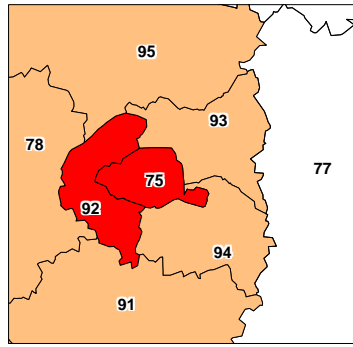

Départements couverts par un arrêté préfectoral délimitant les zones infestées par les termites au 31 décembre 2012

N : Départements non termités (47)
 O : Départements termités (26)
 P : Départements partiellement termités (28)

Dept	Nom	Code
01	AIN	N
02	AISNE	N
03	ALLIER	N
04	ALPES-DE-HAUTE-PROVENCE	N
05	HAUTES-ALPES	N
06	ALPES-MARITIMES	P
07	ARDECHE	N
08	ARDENNES	N
09	ARIEGE	P
10	AUBE	N
11	AUDE	O
12	AVEYRON	O
13	BOUCHES-DU-RHONE	O
14	CALVADOS	N
15	CANTAL	N
16	CHARENTE	O
17	CHARENTE-MARITIME	O
18	CHER	P
19	CORREZE	P
21	COTE-D'OR	N
22	COTES-D'ARMOR	N
23	CREUSE	N
24	DORDOGNE	O
25	DOUBS	N
26	DROME	P
27	EURE	N
28	EURE-ET-LOIR	N
29	FINISTERE	N
2A	CORSE-DU-SUD	O
2B	HAUTE-CORSE	O
30	GARD	O
31	HAUTE-GARONNE	O
32	GERS	O
33	GIRONDE	O
34	HERAULT	O
35	ILLE-ET-VILAINE	P
36	INDRE	P
37	INDRE-ET-LOIRE	P
38	ISERE	P
39	JURA	N
40	LANDES	O
41	LOIR-ET-CHER	P
42	LOIRE	N
43	HAUTE-LOIRE	N
44	LOIRE-ATLANTIQUE	P
45	LOIRET	N
46	LOT	O
47	LOT-ET-GARONNE	O
48	LOZERE	N
49	MAINE-ET-LOIRE	P
50	MANCHE	N
51	MARNE	N
52	HAUTE-MARNE	N
53	MAYENNE	N
54	MEURTHE-ET-MOSELLE	N
55	MEUSE	N

Dept	Nom	Code
56	MORBIHAN	P
57	MOSELLE	N
58	NIEVRE	N
59	NORD	N
60	OISE	N
61	ORNE	N
62	PAS-DE-CALAIS	P
63	PUY-DE-DOME	N
64	PYRENEES-ATLANTIQUES	P
65	HAUTES-PYRENEES	O
66	PYRENEES-ORIENTALES	P
67	BAS-RHIN	N
68	HAUT-RHIN	N
69	RHONE	P
70	HAUTE-SAONE	N
71	SAONE-ET-LOIRE	N
72	SARTHE	P
73	SAVOIE	N
74	HAUTE-SAVOIE	N
75	VILLE DE PARIS	O
76	SEINE-MARITIME	P
77	SEINE-ET-MARNE	N
78	YVELINES	P
79	DEUX-SEVRES	O
80	SOMME	N
81	TARN	O
82	TARN-ET-GARONNE	O
83	VAR	P
84	VAUCLUSE	P
85	VENDEE	O
86	VIENNE	P
87	HAUTE-VIENNE	N
88	VOSGES	N
89	YONNE	N
90	TERRITOIRE DE BELFORT	N
91	ESSONNE	P
92	HAUTS-DE-SEINE	O
93	SEINE-SAINT-DENIS	P
94	VAL-DE-MARNE	P
95	VAL-D'OISE	P
971	GUADELOUPE	P
972	MARTINIQUE	O
973	GUYANE	O
974	REUNION	O
976	MAYOTTE	N