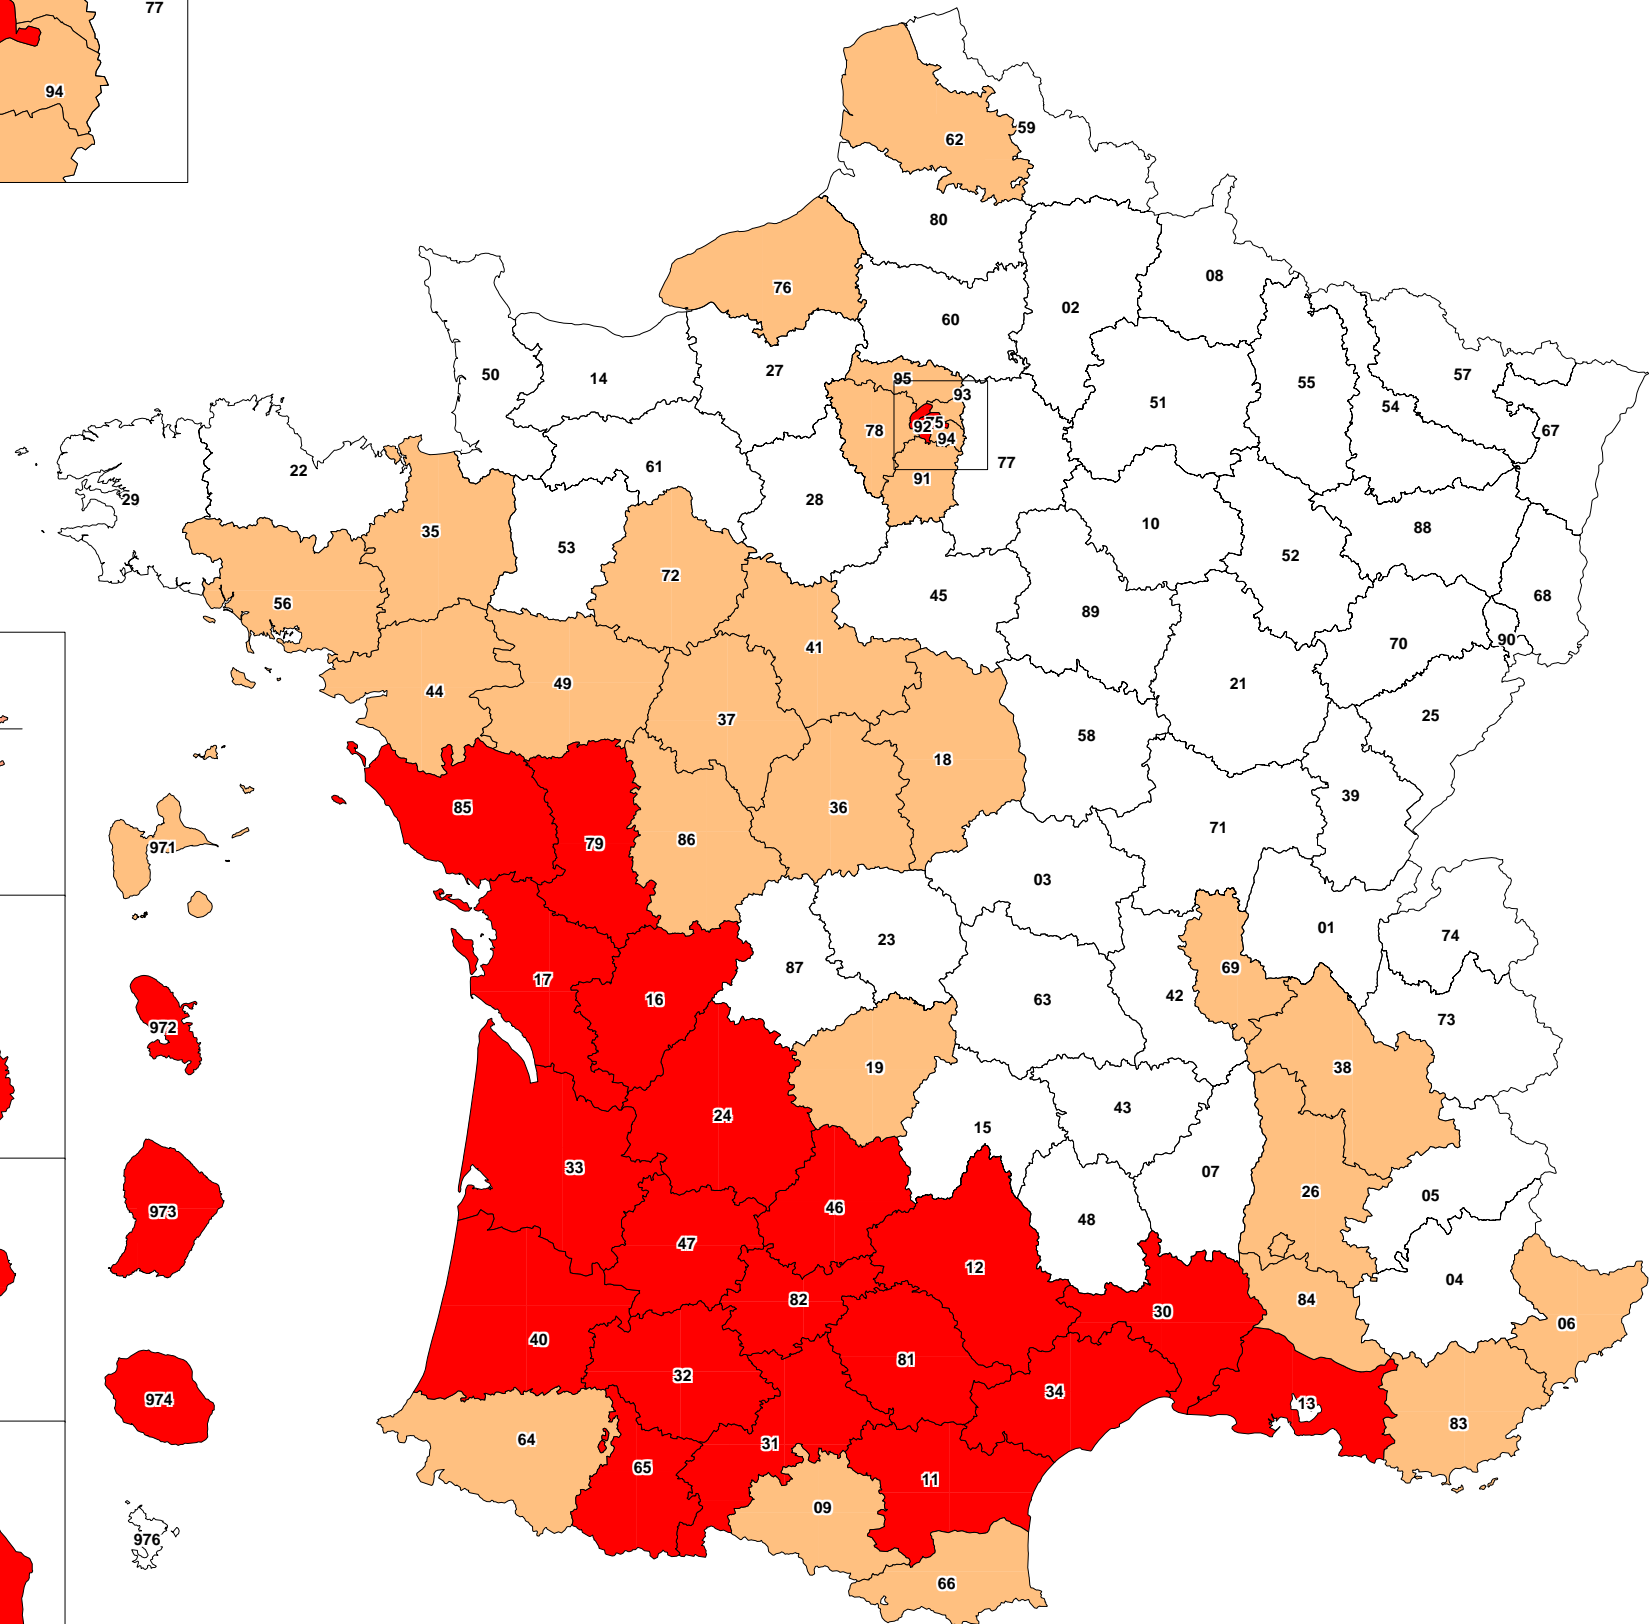

Départements couverts par un arrêté préfectoral délimitant les zones infestées par les termites au 31 décembre 2012

N : Départements non termités (47)
 O : Départements termités (26)
 P : Départements partiellement termités (28)

Dept	Nom	Code
01	AIN	N
02	AISNE	N
03	ALLIER	N
04	ALPES-DE-HAUTE-PROVENCE	N
05	HAUTES-ALPES	N
06	ALPES-MARITIMES	P
07	ARDECHE	N
08	ARDENNES	N
09	ARIEGE	P
10	AUBE	N
11	AUDE	O
12	AVEYRON	O
13	BOUCHES-DU-RHONE	O
14	CALVADOS	N
15	CANTAL	N
16	CHARENTE	O
17	CHARENTE-MARITIME	O
18	CHER	P
19	CORREZE	P
21	COTE-D'OR	N
22	COTES-D'ARMOR	N
23	CREUSE	N
24	DORDOGNE	O
25	DOUBS	N
26	DROME	P
27	EURE	N
28	EURE-ET-LOIR	N
29	FINISTERE	N
2A	CORSE-DU-SUD	O
2B	HAUTE-CORSE	O
30	GARD	O
31	HAUTE-GARONNE	O
32	GERS	O
33	GIRONDE	O
34	HERAULT	O
35	ILLE-ET-VILAINE	P
36	INDRE	P
37	INDRE-ET-LOIRE	P
38	ISERE	P
39	JURA	N
40	LANDES	O
41	LOIR-ET-CHER	P
42	LOIRE	N
43	HAUTE-LOIRE	N
44	LOIRE-ATLANTIQUE	P
45	LOIRET	N
46	LOT	O
47	LOT-ET-GARONNE	O
48	LOZERE	N
49	MAINE-ET-LOIRE	P
50	MANCHE	N
51	MARNE	N
52	HAUTE-MARNE	N
53	MAYENNE	N
54	MEURTHE-ET-MOSELLE	N
55	MEUSE	N